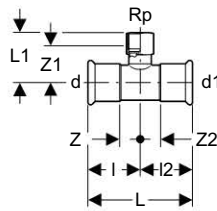

Geberit Mapress T-piece with female thread

Application Purpose

- For pipe systems carrying sea water
- Not suitable for drinking water

Characteristics

- Leaky if unpressed
- Female thread
- With pressing indicator

Product Details

Product material	CuNi10Fe1.6Mn, product material no. 2.1972.11
Elbow	90°

Scope Of Delivery

- Seal rings CIIR black

Ordering Information

Article no.	dØ [mm]	Rp ["']	d1Ø [mm]	L [cm]	L1 [cm]	l [cm]	l2 [cm]	Z [cm]	Z1 [cm]	Z2 [cm]
67344	15	1/2	15	6,4	3,7	3,2	3,2	0,8	2,4	0,8
67347	22	1/2	22	7,4	4,1	3,7	3,7	1,6	2,8	1,6
67348	22	3/4	22	7,4	4,6	3,7	3,7	1,6	3,1	1,6
67349	28	1/2	28	8,4	4,4	4,2	4,2	1,9	3,1	1,9
67350	28	3/4	28	8,4	4,6	4,2	4,2	1,9	3,1	1,9
67352	35	1/2	35	10	4,8	5	5	2,4	3,5	2,4
67353	35	3/4	35	10	5,3	5	5	2,4	4	2,4
67356	42	1/2	42	11,4	5,1	5,7	5,7	2,7	3,8	2,7
67357	42	3/4	42	11,4	5,6	5,7	5,7	2,7	4,3	2,7
67360	54	1/2	54	13,8	5,7	6,9	6,9	3,4	4,4	3,4
67361	54	3/4	54	13,8	6,2	6,9	6,9	3,4	4,9	3,4
67366	76,1	3/4	76,1	23	7,9	11,5	11,5	6,2	6,4	6,2
67369	88,9	3/4	88,9	26	8,8	13	13	7	7,3	7
67373	108	3/4	108	31	10,5	15,5	15,5	8	9	8