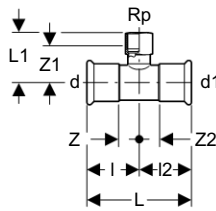

Geberit Mapress T-piece with female thread

Application Purpose

- For sanitary, heating and industrial purposes

Characteristics

- With pressing indicator
- Leaky if unpressed
- Female thread

Product Details

Product material	Gunmetal (CuSn5Zn5Pb2-C)
Elbow	90°

Scope Of Delivery

- Seal rings CIIR black

Ordering Information

Article no.	dØ [mm]	Rp ["']	d1Ø [mm]	L [cm]	L1 [cm]	I [cm]	I2 [cm]	Z [cm]	Z1 [cm]	Z2 [cm]
61352	12	1/2	12	6,8	2,4	3,4	3,4	1,7	1,1	1,7
61354	15	1/2	15	6,8	2,6	3,4	3,4	1,4	1,3	1,4
61355	18	1/2	18	8,2	2,4	4,1	4,1	2,1	1,1	2,1
61357	22	1/2	22	8,4	2,6	4,2	4,2	2,1	1,3	2,1
61395	22	3/4	22	9	2,7	4,5	4,5	2,4	1,2	2,4
61359	28	1/2	28	8,8	2,9	4,4	4,4	2,1	1,6	2,1
61360	28	3/4	28	8,4	3,5	4,2	4,2	1,9	2	1,9
61362	35	1/2	35	10	3,5	5	5	2,4	2,2	2,4
61366	42	1/2	42	11,4	3,8	5,7	5,7	2,7	2,5	2,7
61370	54	1/2	54	13,8	4,4	6,9	6,9	3,4	3,1	3,4